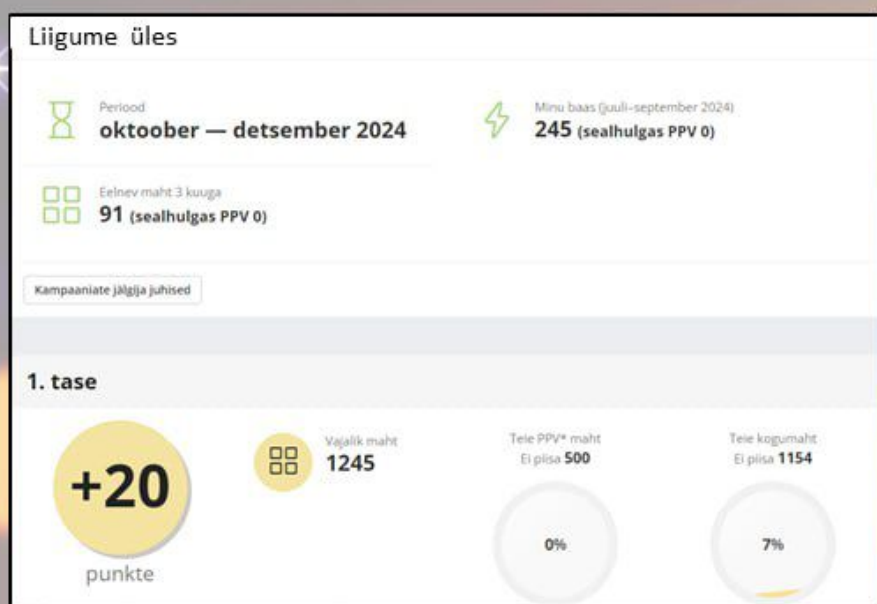

LIIGUME ÜLES

KAMPAANIA ON AVATUD KÕIGILE
SUPERVIISORITELE!

JÄLGIGE
KVALIFIKATSIOONI
KAK VEEBILEHEL!

MINU ANDMED → PROMO-TRACKER →
LIIGUME ÜLES

Lisainfo kampaania kohta esitlustest
veebilehel event.herbalife.lv
ja Ettevõtte infolehel

Herbalife®