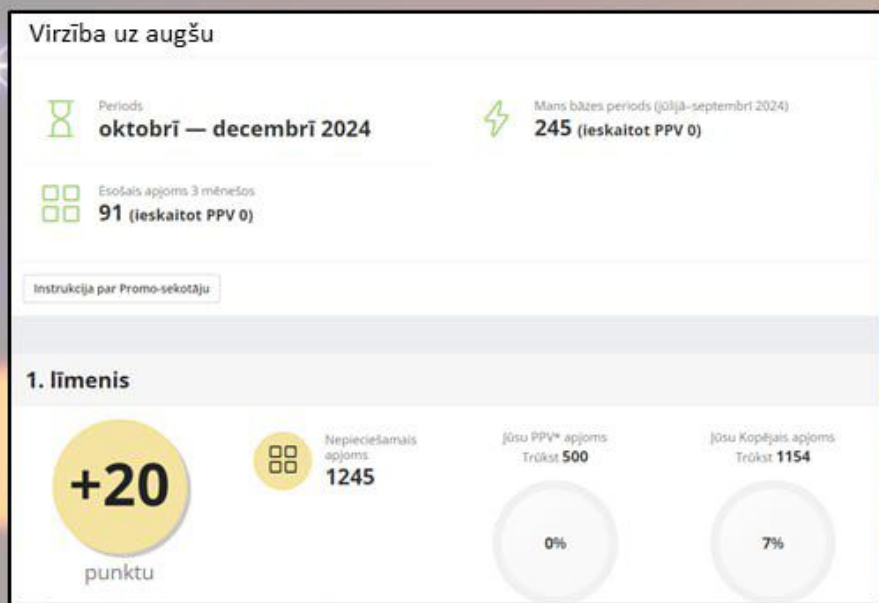

+ 3000 TVP
(ne mazāk kā +500 PPV)
SAŅEM 50 PUNKTUS

+ 2000 TVP
(ne mazāk kā +500 PPV)
SAŅEM 40 PUNKTUS

+ 1000 TVP
(ne mazāk kā +500 PPV)
SAŅEM 20 PUNKTUS

Plašāka informācija prezentācijā tīmekļa vietnē
event.herbalife.lv un kompānijas jaunumu izsūtņē.

Herbalife 

VIRZĪBA UZ AUGŠU

PROMOTION ATVĒRTS VISIEM SUPERVISOR!

IZSEKOJIET SAVAI
KVALIFIKĀCIJAI KAP
TĪMEKĻA VIETNĒ!

MANI DATI → PROMO-IZSEKOTĀJS →
VIRZĪBA UZ AUGŠU

Papildu informācija par Promotion pieejama prezentācijā tīmekļa vietnē event.herbalife.lv un kompānijas jaunumus izsūtnē.