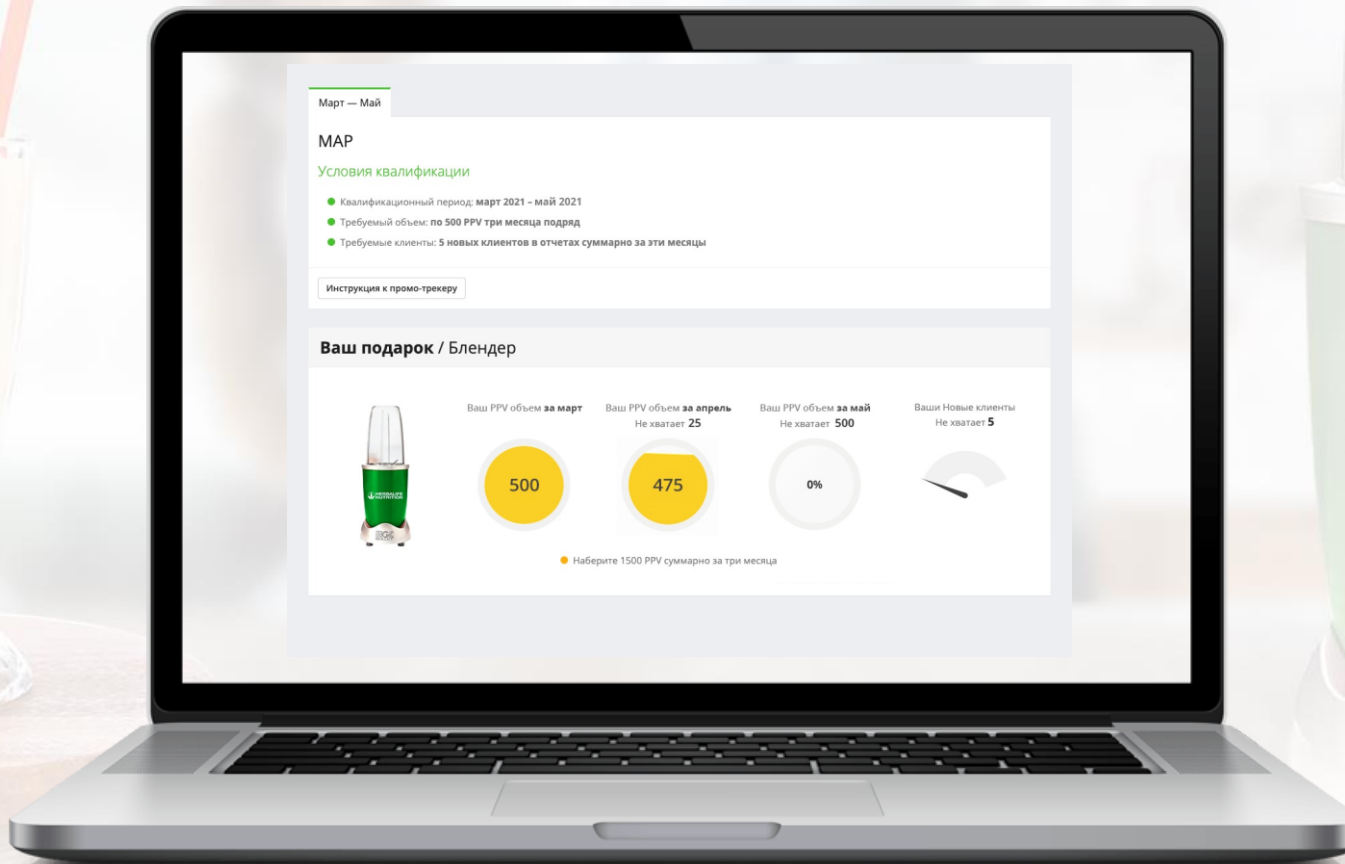

Давуу эрхтэй Үйлчлүүлэгчтэй бол Хувиараа Худалдан авсан Оноо (PPV) болон доод баг командын Давуу эрхтэй үйлчлүүлэгчийн Оноо тооцогдоно

*КХХ-ийн цахим хуудас - prk.herbalife.ru/mn

Бэлэгний тоо хязгаартай
Бэлэг нь зурагаас өөр байж болно
Промоушенд нэг л удаа оролцох болмжтой

ШУУРХАЙ ЭХЛЭЛ

КХХ-ИЙН ЦАХИМ ХУУДАС ДАХЬ БОЛЗОЛ-ХЯНАГЧААР ТУС ПРОМОУШЕНЫ БОЛЗЛЫГ ШАЛГААРАЙ!

MAGIC
BULLET

HERBALIFE
NUTRITION

ШУУРХАЙ ЭХЛЭЛ

ПРОМОУШЕН Болзлын жишээ:

*PPV (Personal Purchased Volume) – Хувиараа Худалдан авсан Оноо
 **Ш.Ү – Тухайн сард КХХ-ийн цахим хуудаст бүртгүүлсэн Шинэ Үйлчлүүлэгчид
 Таны Давуу Эрхтэй Үйлчлүүлэгчдийн Оноог болзолд тооцох боломжтой