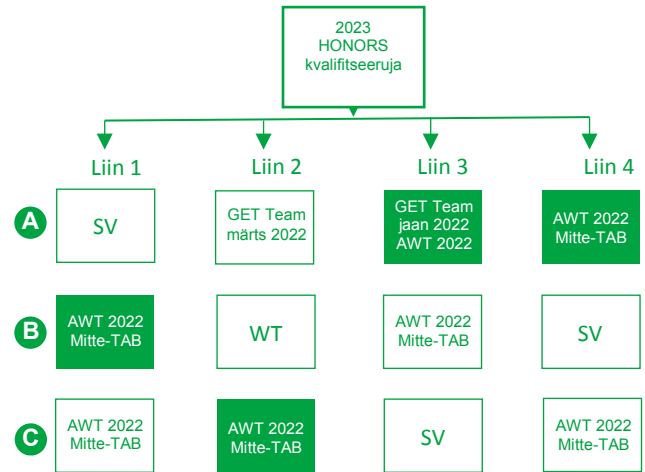

1. Kvalifitseeritud Sõltumatud Partnerid peavad registreeruma ja osalema Herbalife Nutrition Honors 2023 üritusel, et saada oma auhinnad.
2. Kõigile kvalifikatsioonidele kehtib dokumenteeritud mahu nõue seal, kus see on kohaldatav.
3. Auhindu ei saa üle anda, välja vahetada ega edasi müüa ning neid on võimalik kasutada üksnes kvalifitseerunud Sõltumatute Partnerite poolt ürituse toimumise perioodil 14. – 17. märts 2023.
4. Herbalife Nutrition kinnitab kvalifikatsiooni üksnes omal äranägemisel.
5. Kõik rahalised auhinnad makstakse välja peale üritust, kui osalemine on kinnitatud. Auhindade väljamaksed tehakse kohalikus valuutas läbi eripreemiamaksete samal viisil nagu makstakse välja eripreemiaid ja tooteboonuseid.
6. Sõltumatud Partnerid vastutavad ainuiskuliselt mis tahes maksude tasumise eest seoses auhindade saamisega. Maksude tasumise protseduuri on võimalik täpsustada kohalikus maksuametis.
7. Kui mis tahes mahupunktid, mis olid vajalikud auhindadele kvalifitseerumiseks, on seotud toodete tagasiostunõudega, siis arwab Herbalife Nutrition nende maksumuse kohalduva tagasiostu hinna alusel auhinnast maha.
8. Sõltumatud Partnerid peavad kampaania auhindadega seotud mis tahes küsimused või vaidlused esitama 60 päeva jooksul peale üritust.
9. Herbalife Nutrition jätab enesele õiguse muuta, pikendada või lõpetada käesolev kampaania mis tahes ajal.
10. Founder's Circle ja Chairman's Club liikmed ei oma õigust osaleda AWT TÄHED kampaania reisiuhindades.

Liin 1: Sõltumatu Partner A ei lähe TÄHENA arvesse, kuna ta ei ole täitnud AWT kampaania tingimusi. Sõltumatu Partner B on potentsiaalne TÄHT (kõik TÄHED kinnitatakse kvalifikatsiooniperioodi lõpus). Sõltumatu Partner C ei lähe TÄHENA arvesse, kuna igas liinis saab arvestada ainult 1 TÄHE.

Liin 2: Ei Sõltumatu Partner A ega B ei lähe TÄHENA arvesse, kuna nad ei ole täitnud AWT kampaania tingimusi. Sõltumatu Partner C on potentsiaalne TÄHT ja võib kvalifikatsiooniperioodi lõpus olla osa lõplikust TÄHTEDE arvestusest.

Liin 3: Sõltumatu Partner A läheb arvesse garanteeritud TÄHENA, kuna on lõpetanud GET Team kvalifikatsiooni peale augustit, 2021. Sõltumatu Partner B ei lähe TÄHENA arvesse, kuna igas harus saab arvestada ainult 1 TÄHE.

Liin 4: Sõltumatu Partner A läheb arvesse garanteeritud TÄHENA mitte-TAB Team ja AWT kvalifikatsioonide tõttu. Sõltumatu Partner C ei lähe TÄHENA arvesse, kuna igas liinis saab arvestada ainult 1 TÄHE.